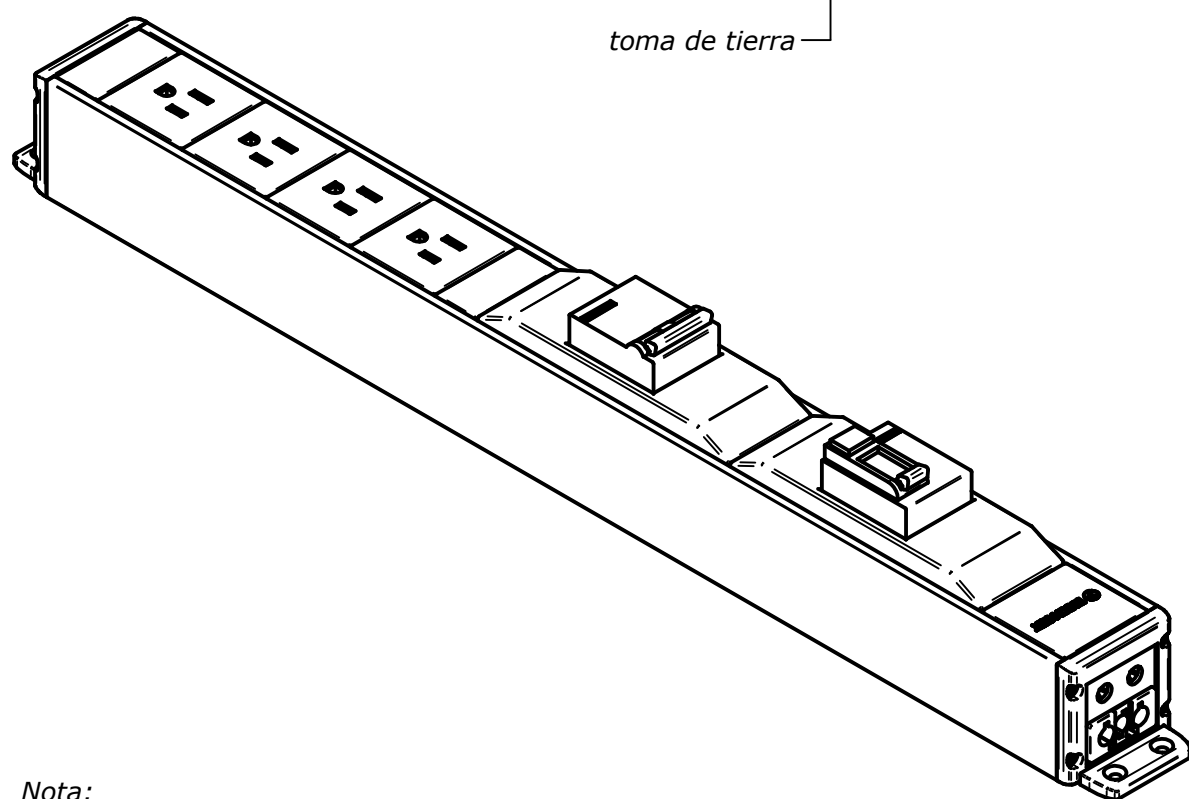

toma de tierra

Nota:

		IBCONNECT		Observaciones
		Pol. Ind. El Escopar, Nº 5 - 31350 - Peralta (Navarra) - España / Tel. : 948 753282 / Fax : 948 751 462 e-mail : dmolviedro@ib-connect.com		
Dibujado		Mikel		
Fecha		16 - 12 - 2011	Revisión nº	
Cliente				
ESCALA		33104003A1 DIF. MAG. 4TAB.dft		
Nº P.:				
N.Ar.:33104003A1 DIF. MAG. 4TAB.dft				